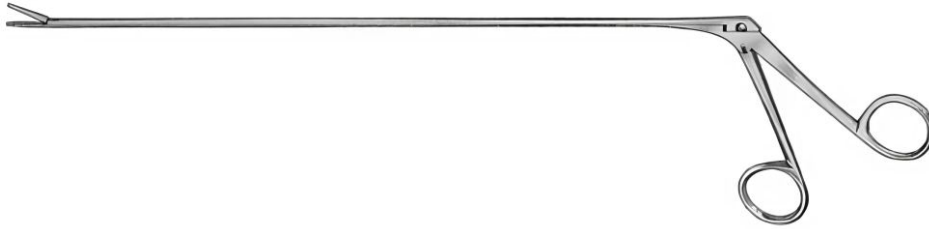

## 1541014 - Klem Mathieu madrin baarmoeder - 28 cm - 1 st

### Specificaties

<b>Merk</b>	Nopa
<b>sku</b>	1541014
<b>Tanden</b>	Nee
<b>Kwaliteit instrumenten</b>	Chirurgisch
<b>Maat</b>	28 cm
<b>Type klem</b>	Mathieu
<b>Type verpakking</b>	Stuk
<b>Vorm instrumenten</b>	Recht
<b>Europese Regelgeving</b>	MDR - 2017/745/EU - Klasse Ir